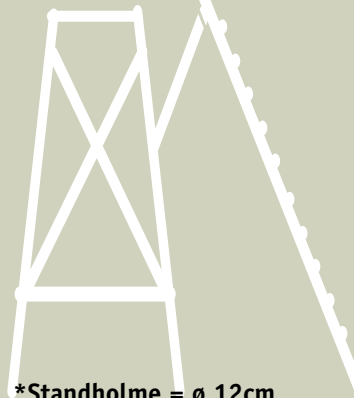

Fußboden
3m ->

Fußboden
3,5m ->

Waldkanzel
449,-

Bockgerüste

- in den Höhen 3,0 4,0 und 5,0m
- Rundholz kessel-druckimprägniert ø 8 und 10cm
- abgeflacht und vorgebohrt
- Schraubensatz + Krallen
- schneller, exakter Aufbau
- Leiter im Preis enthalten

3m-Bock
270,-

4m-Bock
350,-

5m-Bock*
450,-

*Standholme = ø 12cm

Die Waldkanzel

Bodenhöhe 3,5m
klassische 449,-*
Bauweise der Forstbetriebe
mit durchgehenden Stangen
Bombenstabil!

*Onduline und Nägel nicht im Preis enthalten