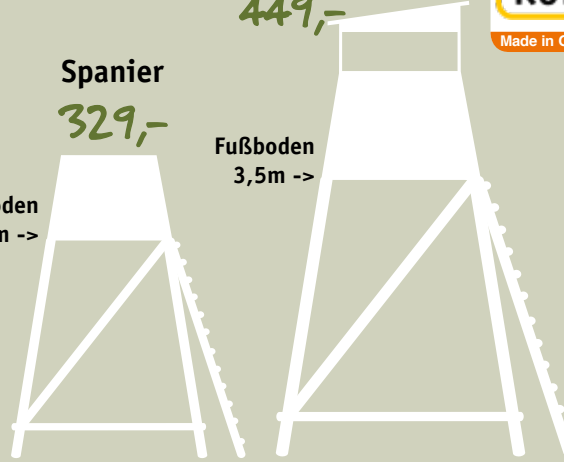

Kanzeln

Eine Produktentwicklung von

VAUGUS.de

Die VAUGUS-Kanzeln und -Böcke

Schlafkanzel
799,-

Kanzel mit Balkon
649,-

Offene Kanzel
449,-

Spanier
329,-

Fußboden
3m ->

Fußboden
3,5m ->

Waldkanzel
449,-

Bockgerüste

- in den Höhen 3,0 4,0 und 5,0m
- Rundholz kessel-druckimprägniert ø 8 und 10cm
- abgeflacht und vorgebohrt
- Schraubensatz + Krallen
- schneller, exakter Aufbau
- Leiter im Preis enthalten

3m-Bock
270,-

4m-Bock
350,-

5m-Bock*
450,-

*Standholme = ø 12cm

Die Waldkanzel

Bodenhöhe 3,5m
klassische 449,-*
Bauweise der Forstbetriebe
mit durchgehenden Stangen
Bombenstabil!

*Onduline und Nägel nicht im Preis enthalten