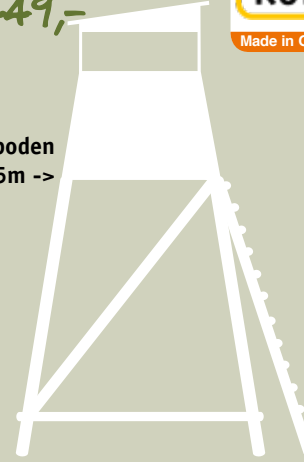

Fußboden
3m ->

Fußboden
3,5m ->

Waldkanzel
449,-

Bockgerüste

- in den Höhen 3,0 4,0 und 5,0m
- Rundholz kessel-druckimprägniert ø 8 und 10cm
- abgeflacht und vorgebohrt
- Schraubensatz + Krallen
- schneller, exakter Aufbau
- Leiter im Preis enthalten