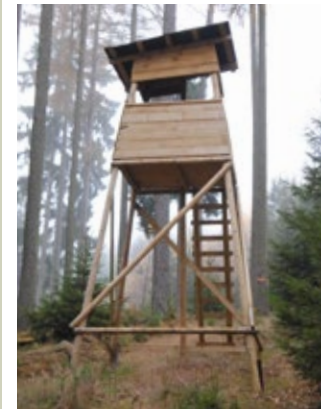

Winkelstahl, unverzinkt, angespitzt,
Bohrloch + Schraube

9,50/Stück

Ondulineplatte® + Nägel

(nur ab Knüllwald)

15,-

Vorteile der VAUGUS-Kanzeln

- Massivholz in soliden Materialstärken
- Handwerklich ausgefeilte Serienfertigungen
- Fußböden 32mm, Wände 20mm Nut & Feder (Waldkanzel gesägt 24mm)

Solide Verarbeitung

- Aufbau unkompliziert mit bebildeter Anleitung

- Kanzelböcke sehr sturmfest durch quadratisch-pyramidischen Aufbau

- günstiger Aufbauservice vereinbar

Verbindung mit
Schlossschrauben
und Holzkrallen

3m-Bock
270,-

4m-Bock
350,-

5m-Bock*
450,-

*Standholme = ø 12cm

Die Waldkanzel

Bodenhöhe 3,5m
klassische 449,-*
Bauweise der Forstbetriebe
mit durchgehenden Stangen
Bombenstabil!

*Onduline und Nägel nicht im Preis enthalten